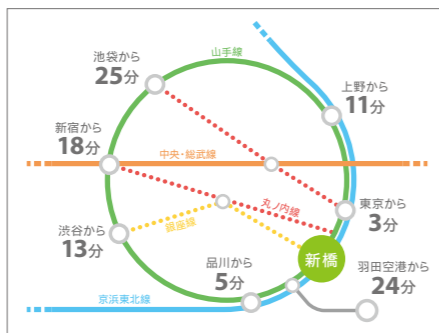

ラーニングスクエア新橋が選ばれるポイント

ACCESS

新橋駅近の便利なアクセス

東京都内主要駅から30分以内、新橋駅から徒歩2分という便利なアクセス。
港区にある当施設は、新幹線で利用する東京駅/品川駅から数分、羽田空港からも東急・都営浅草線直通でアクセスでき、全国から集まる場合にも大変便利です。